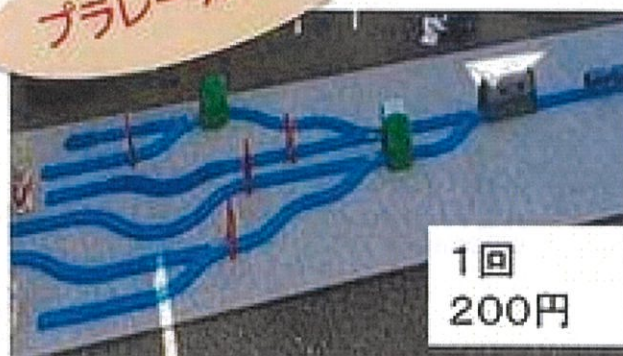

万葉線 10月14日は鉄道の日です！

電車まつり

ミニイトラム

無料

パラレールくじ

1回
200円

きねんしゃしん

無料

えんにちコーナー

グッズはんぱい

令和6年

とき

10月12日(土) 10:00~15:00

※雨天中止(中止の場合は前日15時に弊社HPにて発表します)

ところ

万葉線本社前・車庫周辺
【万葉線米島口電停下車】