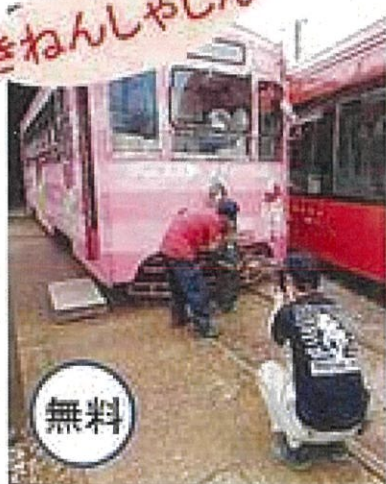

万葉線 10月14日は鉄道の日です！

電車まつり

ミニイトラム

無料

パラレールくじ

1回
200円

きねんしゃしん

無料