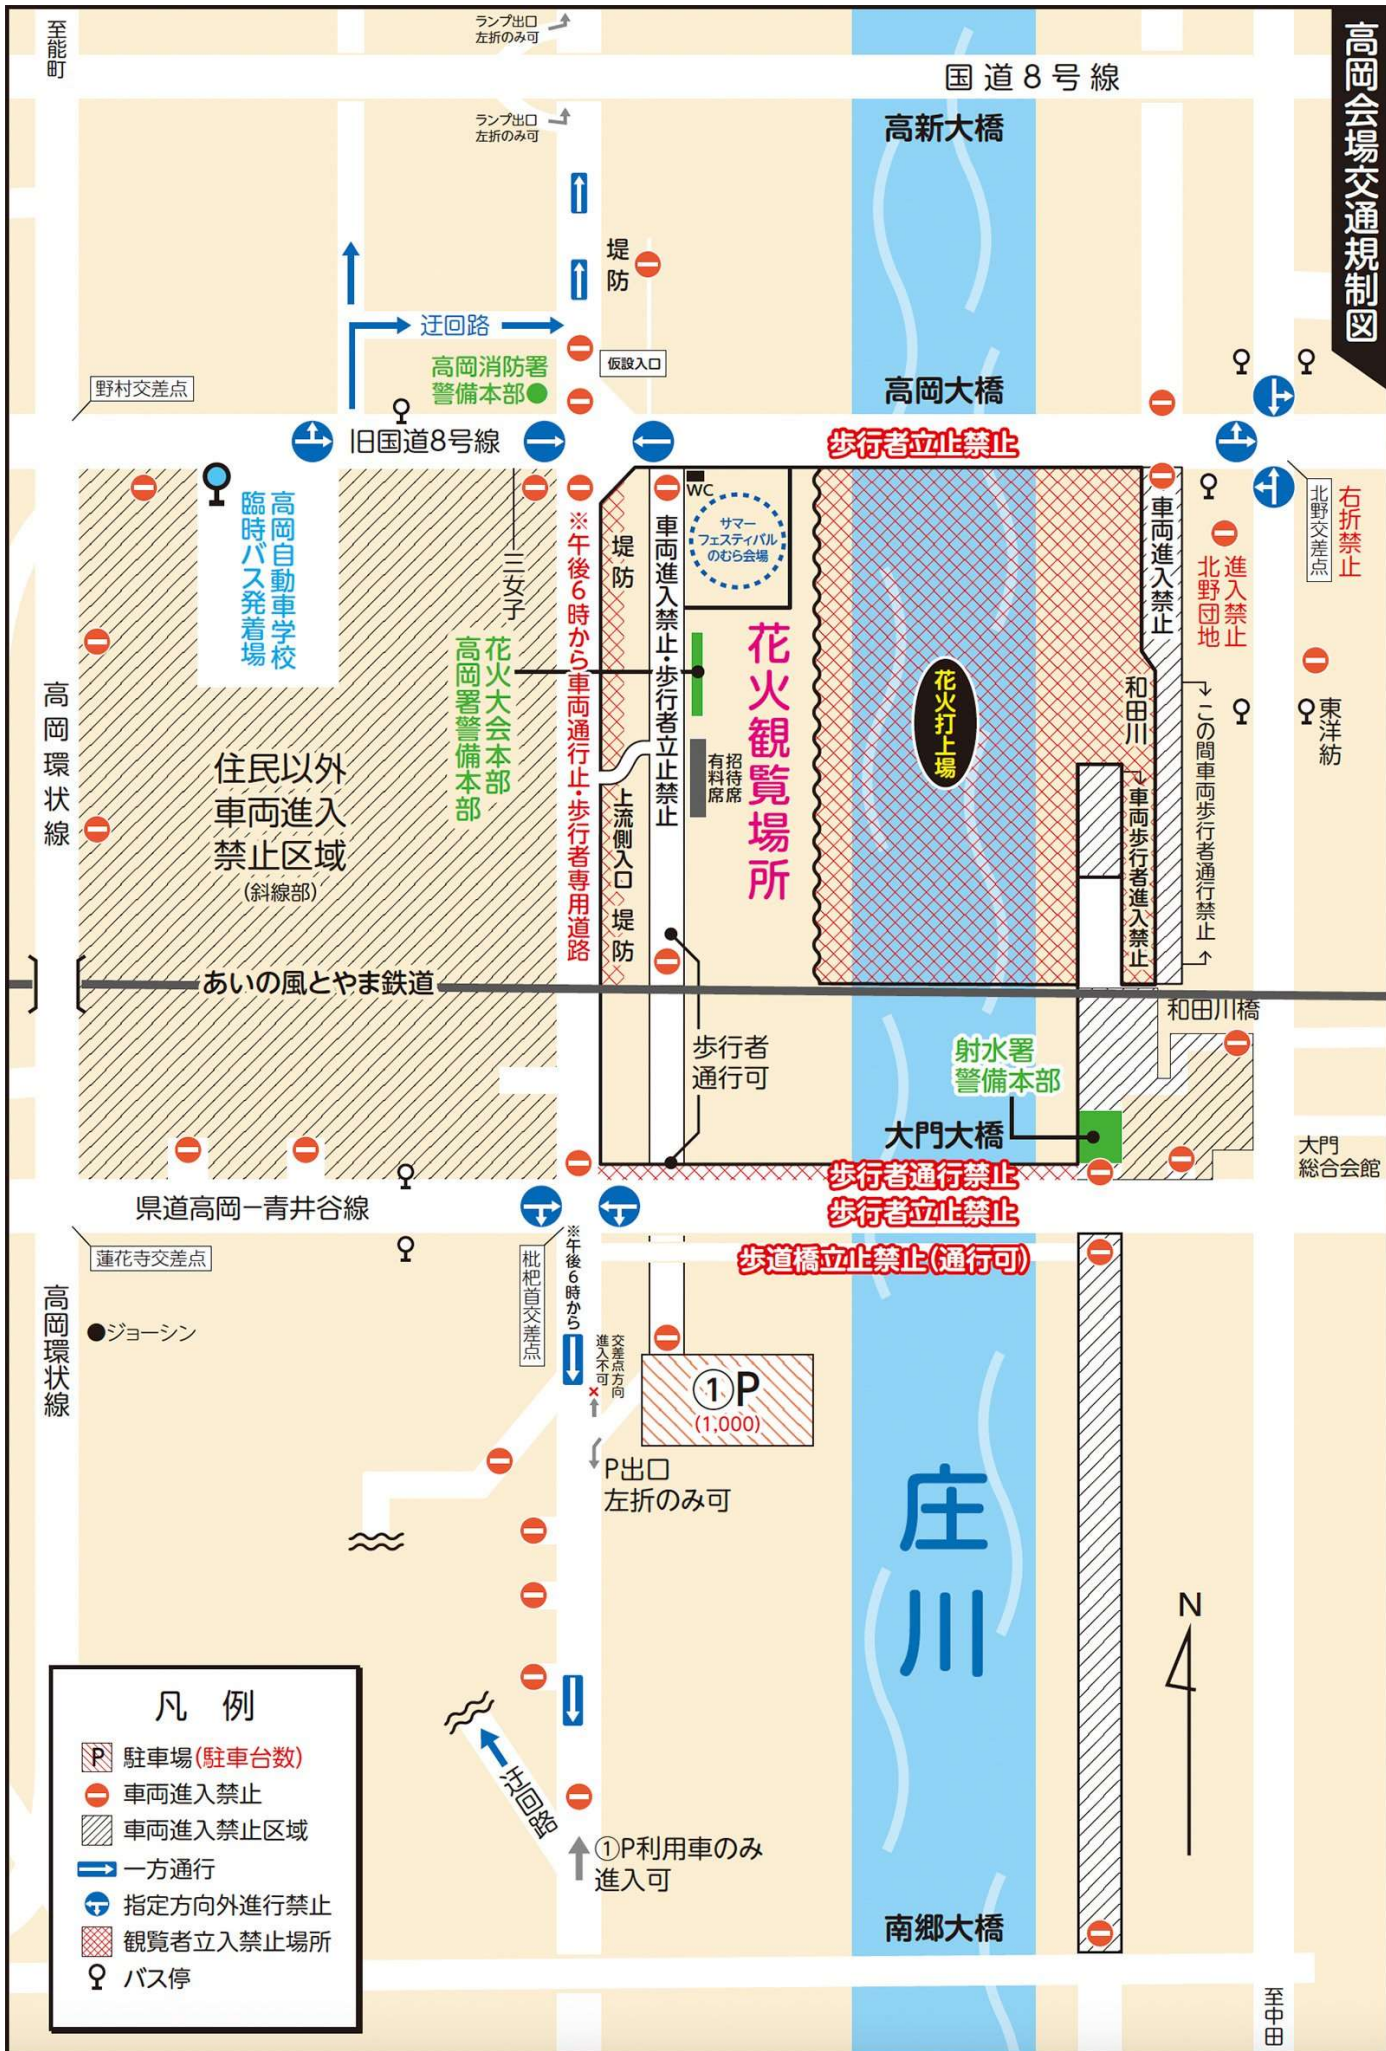

高岡会場交通規制図

凡例

- 駐車場(駐車台数)
- 車両進入禁止
- 車両進入禁止区域
- 一方通行
- 指定方向外進行禁止
- 観覧者立入禁止場所
- バス停